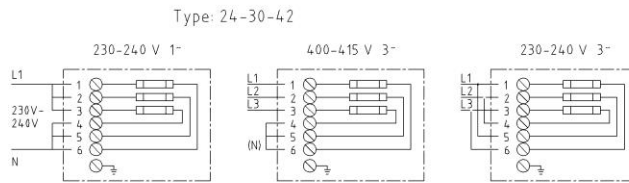

Tip	W	V	IP	LxBxH	A-A	B-B	C/C	Z-Z	Kg
4	400	230	IP44	650x160x50mm	300mm	70mm	370mm	150mm	3,5
4	400	400	IP44	650x160x50mm	300mm	70mm	370mm	150mm	3,5
6	600	230	IP44	960x160x50mm	300mm	70mm	600mm	150mm	5
6	600	400	IP44	960x160x50mm	300mm	70mm	600mm	150mm	5
8	800	230	IP44	650x290x50mm	300mm	70mm	370mm	150mm	6
8	800	400	IP44	650x290x50mm	300mm	70mm	370mm	150mm	6
10	1000	230	IP44	1680x160x50mm	300mm	70mm	1030mm	150mm	8
10	1000	400	IP44	1680x160x50mm	300mm	70mm	1030mm	150mm	8
12	1200	230	IP44	960x290x50mm	300mm	70mm	600mm	150mm	8,5
12	1200	400	IP44	960x290x50mm	300mm	70mm	600mm	150mm	8,5
16	1600	230	IP44	1360x290x50mm	300mm	70mm	820mm	150mm	11,5
16	1600	400	IP44	1360x290x50mm	300mm	70mm	820mm	150mm	11,5
20	2000	230	IP44	1680x290x50mm	300mm	70mm	1030mm	150mm	14
20	2000	400	IP44	1680x290x50mm	300mm	70mm	1030mm	150mm	14
24	2400	230	IP44	1360x430x50mm	800mm	120mm	820mm	150mm	16,5
24	2610	400	IP44	1360x430x50mm	800mm	120mm	820mm	150mm	16,5
30	3000	230	IP44	1680x430x50mm	800mm	120mm	1030mm	150mm	20
30	3270	400	IP44	1680x430x50mm	800mm	120mm	1030mm	150mm	20
42	4200	230	IP44	1680x430x50mm	800mm	120mm	1030mm	250mm	21
42	4572	400	IP44	1680x430x50mm	800mm	120mm	1030mm	250mm	21

### ***Informatii generale***

Incalzitoarele AlkeLec Strip sunt destinate montarii in tavan sau pe perete. Pot fi folosite ca sistem de incalzire principal sau secundar. Inaltimea de instalare poate varia de la 2 pana la 40 m. Panourile sunt de clasa "H" si autorizate pentru clasa de rezistenta la apa IP44. Incalzitoarele AlkeLec Strip sunt destinate doar pentru o instalare permanenta, efectuata de catre un electrician calificat. Folositi doar intreruptoarele de pe stalpi.