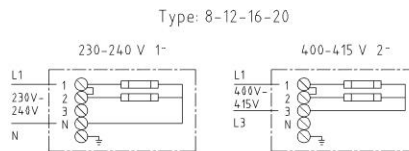

Tip	W	V	IP	LxBxH	A-A	B-B	C/C	Z-Z	Kg
4	400	230	IP44	650x160x50mm	300mm	70mm	370mm	150mm	3,5
4	400	400	IP44	650x160x50mm	300mm	70mm	370mm	150mm	3,5
6	600	230	IP44	960x160x50mm	300mm	70mm	600mm	150mm	5
6	600	400	IP44	960x160x50mm	300mm	70mm	600mm	150mm	5
8	800	230	IP44	650x290x50mm	300mm	70mm	370mm	150mm	6
8	800	400	IP44	650x290x50mm	300mm	70mm	370mm	150mm	6
10	1000	230	IP44	1680x160x50mm	300mm	70mm	1030mm	150mm	8
10	1000	400	IP44	1680x160x50mm	300mm	70mm	1030mm	150mm	8
12	1200	230	IP44	960x290x50mm	300mm	70mm	600mm	150mm	8,5
12	1200	400	IP44	960x290x50mm	300mm	70mm	600mm	150mm	8,5
16	1600	230	IP44	1360x290x50mm	300mm	70mm	820mm	150mm	11,5
16	1600	400	IP44	1360x290x50mm	300mm	70mm	820mm	150mm	11,5
20	2000	230	IP44	1680x290x50mm	300mm	70mm	1030mm	150mm	14
20	2000	400	IP44	1680x290x50mm	300mm	70mm	1030mm	150mm	14
24	2400	230	IP44	1360x430x50mm	800mm	120mm	820mm	150mm	16,5
24	2610	400	IP44	1360x430x50mm	800mm	120mm	820mm	150mm	16,5
30	3000	230	IP44	1680x430x50mm	800mm	120mm	1030mm	150mm	20
30	3270	400	IP44	1680x430x50mm	800mm	120mm	1030mm	150mm	20
42	4200	230	IP44	1680x430x50mm	800mm	120mm	1030mm	250mm	21
42	4572	400	IP44	1680x430x50mm	800mm	120mm	1030mm	250mm	21

### ***Informatii generale***

Incalzitoarele AlkeLec Strip sunt destinate montarii in tavan sau pe perete. Pot fi folosite ca sistem de incalzire principal sau secundar. Inaltimea de instalare poate varia de la 2 pana la 40 m. Panourile sunt de clasa "H" si autorizate pentru clasa de rezistenta la apa IP44. Incalzitoarele AlkeLec Strip sunt destinate doar pentru o instalare permanenta, efectuata de catre un electrician calificat. Folositi doar intreruptoarele de pe stalpi.